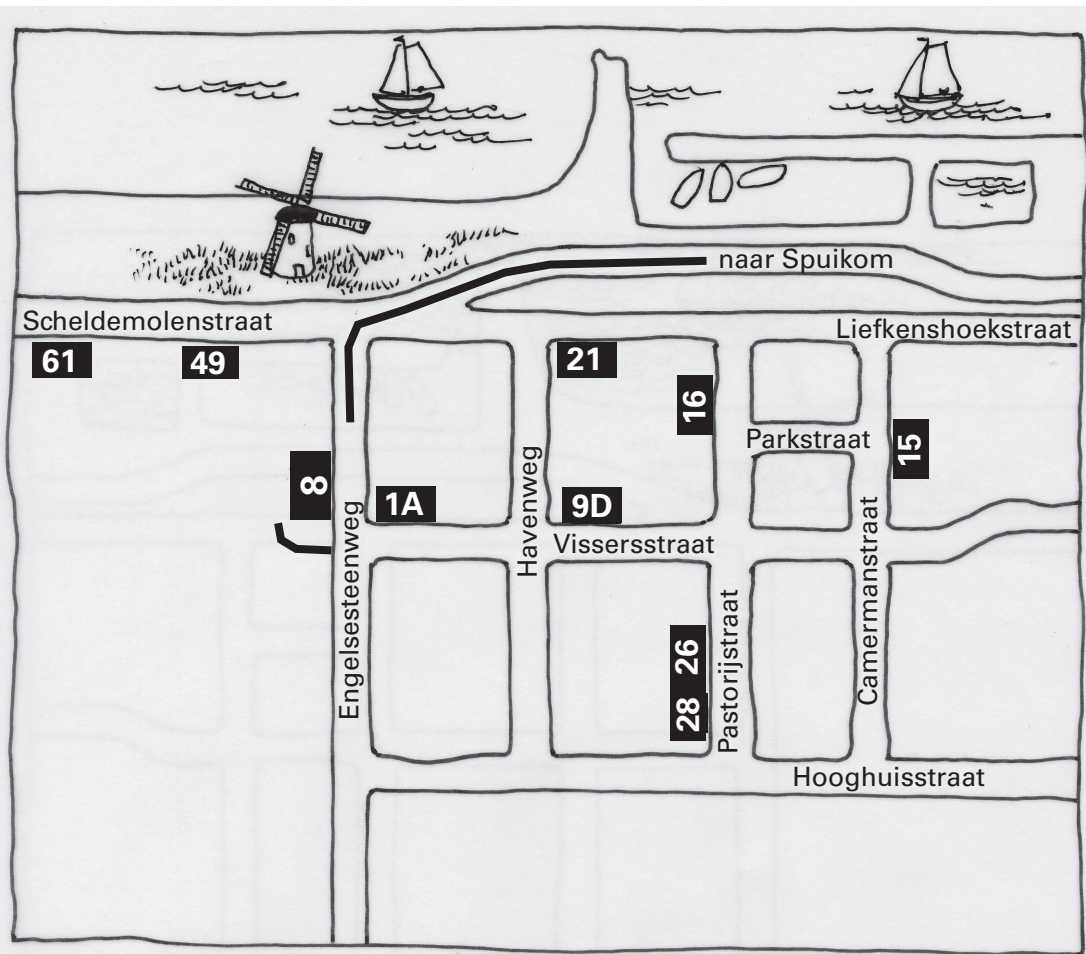

Locaties KunstDoel-Inside artiesten kijkdagen (telkens van 14 tot 18 uur) 24 mei - 28 juni - 2 aug. en 30 aug.

- 1 **Jan Van Imschoot** bij Jeroen Van Craenenbroeck, Camermanstr. 15
- 2 **Ria Pacquéé** bij Marie-Cécile Dewael, Pastorijsstraat 28
- 3 **Fred Bervoets** bij Marl. Peeters & Raym. Cap, Pastorijsstraat 26
- 4 **Guillaume Bijl** bij Patricia Leyssens-Melis, Vissersstraat 9D
- 5 **Jan Declair** bij Denise Aerts, Vissersstraat 1A
- 6 **Guy Van Bossche** bij Kevin Demey & Cindy, Engelsesteenweg, 8
- 7 **Mitja Tušek** bij Marina Apers-Van De Walle, Scheldemolenstr. 61
- 8 **Koen van den Broek** bij Gunter Siegh, Scheldemolenstraat 21
- 9 **Kati Heck** bij Sabine Gillis, Pastorijsstraat 16